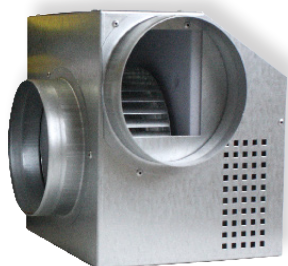

NUEVO MODELO

**Aspirador
Cenizas**
de 1000 W,
inoxidable

3,5 m
de cable

Filtro metálico

8 litros de
capacidad

Grupo aspiración
automático
600m3/h.
400m3/h

FUEGO[®]
difusión

**REJILLAS
COMPLEMENTOS
Y ACCESORIOS**

2018

NOVEDAD

**Carrito
Porta pellet**
15 Kg.
de capacidad

trolLet's
fuegodifusion.es

1 Aspirador Cenizas

2 TrolLet's porta pellet

3 Grupo aspiración automático

4 Gel enciende fuegos