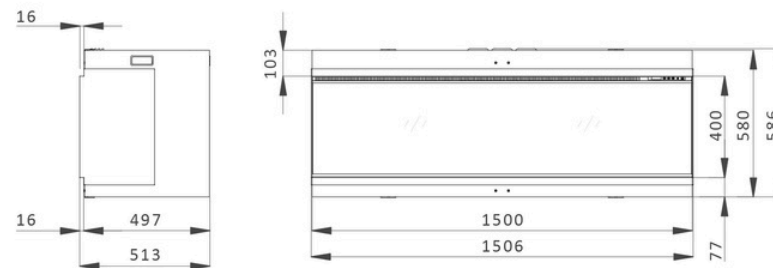

- Disponible en cuatro tamaños: 1 m, 1,3 m, 1,5 m, 1,8 m.
- Todos los modelos = altura: 580 mm, profundidad: 496 mm
- Todos los modelos vienen con opciones de aspecto frontal, de esquina o panorámico.
- Nuevo efecto de llama TruBurn ultrarrealista con opciones de color de llama, estilo de llama, altura de llama, con o sin humo/chispas
- Nuestros troncos más realistas hasta el momento, con iluminación dinámica interna para imitar las brasas incandescentes brillantes.
- Control independiente de la iluminación para lecho del fuego, troncos y downlight con cambio de color y ajustes de brillo.
- Lecho de de brasas incandescentes
- Efectos de sonido realistas con sistema de altavoces de alta calidad.
- Utiliza y se basa en el control remoto intuitivo Solus
- Control total de la aplicación
- Control de voz completo de todas las funciones mediante Alexa
- Salida de calor de 1,8 kW y función de aire frío.
- Compatible con kit de luz ambiental Solus