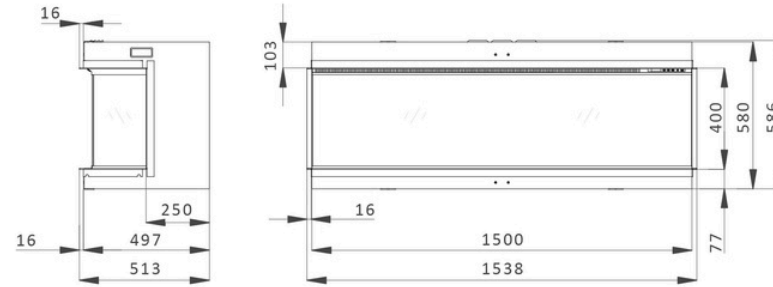

- Disponible en cuatro tamaños: 1 m, 1,3 m, 1,5 m, 1,8 m.
- Todos los modelos = altura: 580 mm, profundidad: 496 mm
- Todos los modelos vienen con opciones de aspecto frontal, de esquina o panorámico.
- Nuevo efecto de llama TruBurn ultrarrealista con opciones de color de llama, estilo de llama, altura de llama, con o sin humo/chispas
- Nuestros troncos más realistas hasta el momento, con iluminación dinámica interna para imitar las brasas incandescentes brillantes.
- Control independiente de la iluminación para lecho del fuego, troncos y downlight con cambio de color y ajustes de brillo.
- Lecho de de brasas incandescentes
- Efectos de sonido realistas con sistema de altavoces de alta calidad.
- Utiliza y se basa en el control remoto intuitivo Solus
- Control total de la aplicación
- Control de voz completo de todas las funciones mediante Alexa
- Salida de calor de 1,8 kW y función de aire frío.
- Compatible con kit de luz ambiental Solus

Esquina/Panorámica

Frente