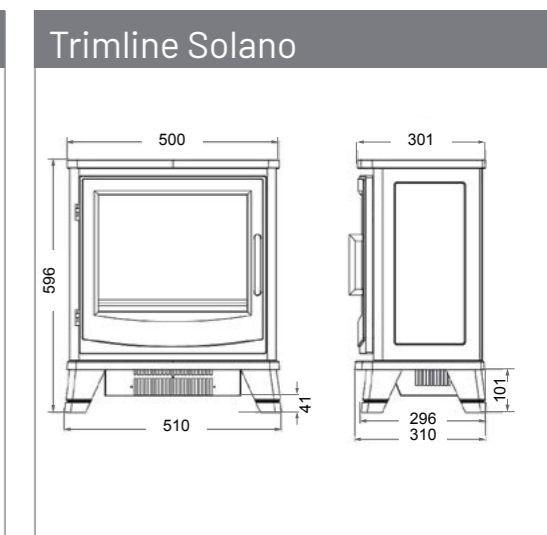

Frontale, Panoramico, Angolare

DIMENSIONES

Todas las dimensiones están en milímetros.