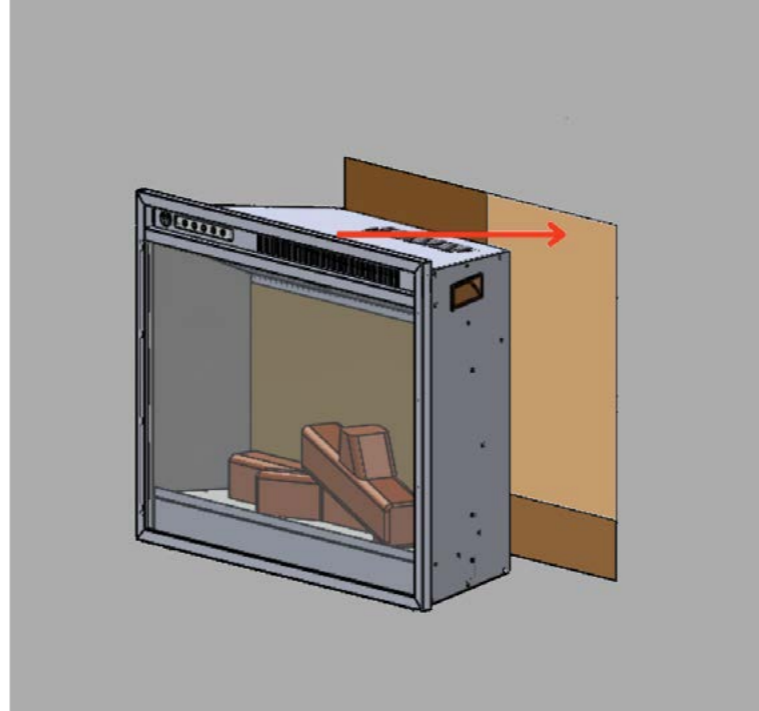

Trimline 60E Insert

El inserto Trimline 60E es la solución ideal para transformar su chimenea abierta existente en una fuente de calefacción moderna y eficiente. Diseñado para instalarse sin esfuerzo, este inserto eléctrico se adapta perfectamente a la mayoría de las chimeneas tradicionales. Presume de un efecto de llama realista, con brillo y color ajustables, que proporciona el ambiente acogedor de un fuego real. El inserto Trimline 60E cuenta con un mando a distancia intuitivo que facilita el ajuste de la potencia calorífica y el aspecto de la llama desde la comodidad de su sillón. Perfecto para mejorar tanto los aspectos estéticos como funcionales de su hogar, este inserto combina el estilo contemporáneo con la practicidad, ofreciendo una alternativa cómoda y ecológica a las chimeneas tradicionales.